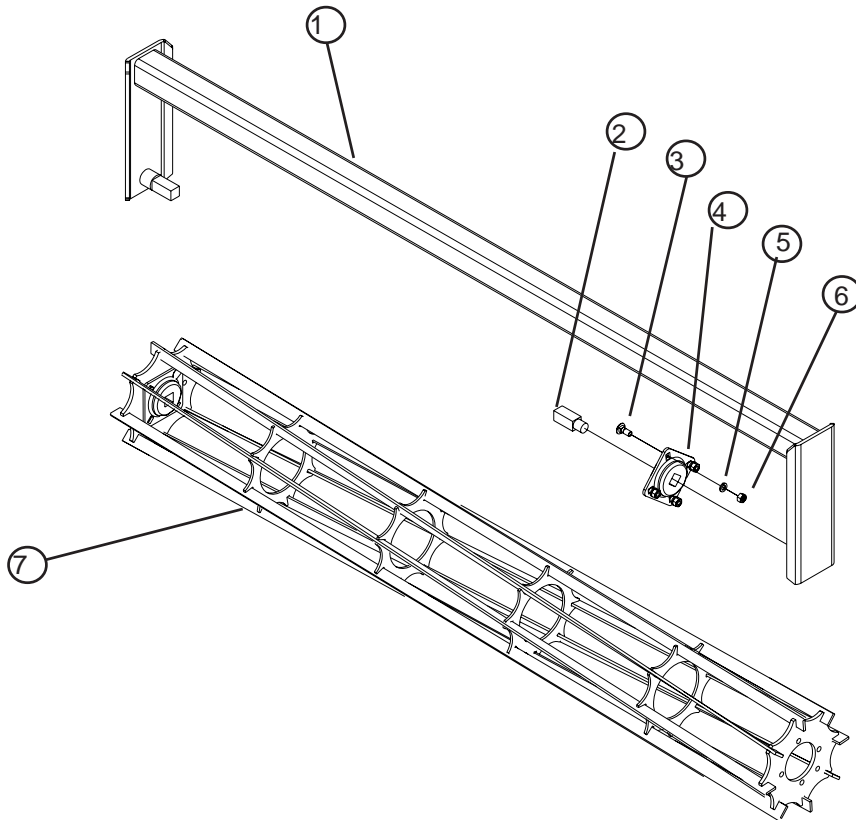

Flat Bar Basket Assembly

Item	Part	Description
1	245334	7-1/2FT BASKET MNT
	245333	6FT BASKET MNT
	245332	4-1/2FT BASKET MNT
2	244410	SQUARE BASKET BOLT
3	88417	1/2-13NCx1-1/4 CRG BLT
4	244415	FLANGED BEARING
5	88303	1/2 LOCK WASHER
6	88104	1/2 NUT
7	244299	7-1/2FT FB BASKET
	244298	6FT FB BASKET
	244297	4-1/2FT FB BASKET