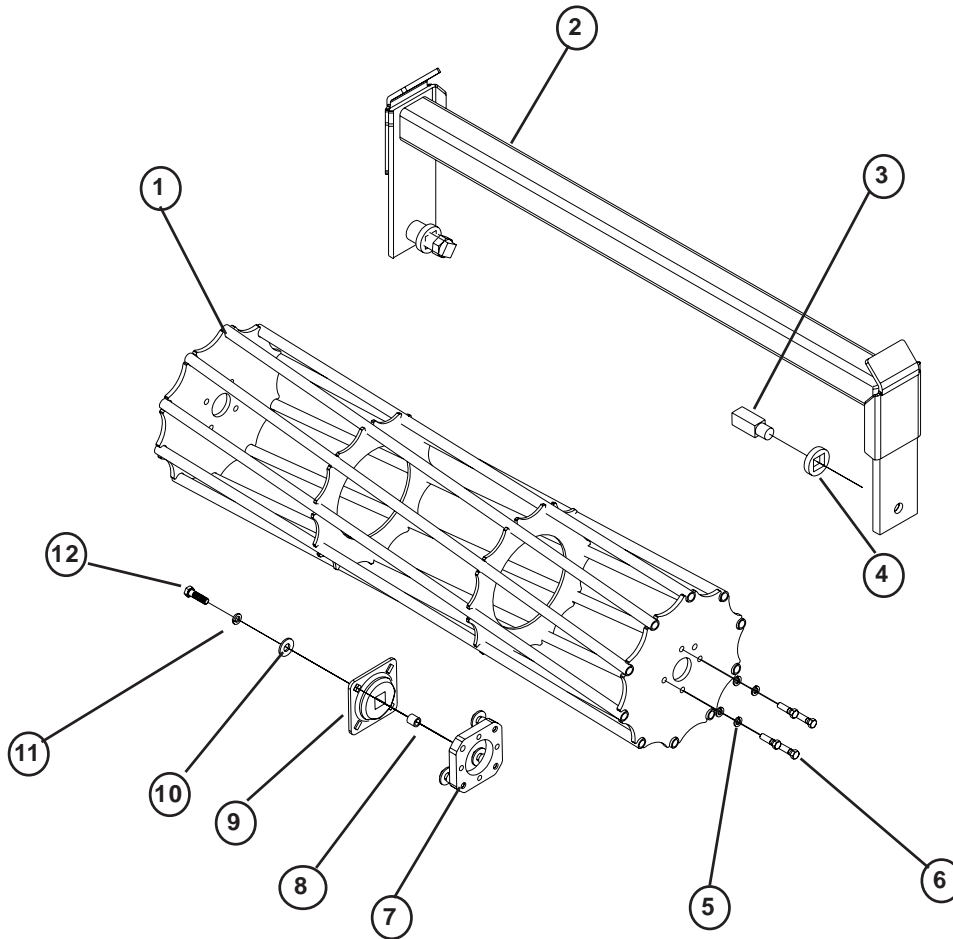

HARROW/BASKET PARTS MANUAL (74313) 10/09

Basket Harrow Arm Assembly

700714

Item	Part	Description	Item	Part	Description
1	221981	MOUNT CASTING (ZINC)	16	88363	NUT 2POSLK 1/2-13NC 5Z
2	23039	PIN-HAIR .14 X 2.69 ZP	17	88348	NUT 2POSLK 1-8NC 5Z
3	244437	HARROW ARM	18	88264	BLT HEX 1-8NCX6 5Z
4	234811	1/2X4 BENT PIN W/HAIRPIN	19	88395	BLT HEX 5/8-11NCX5 5Z
5	67076	3/4-10NCX16.5 SPECIAL BOLT			
6	245360	SPACER FOR SPRING			
7	46390	COMPRESSION SPRING			
8	89275	PIN CLE 1/2 DIA X 2-1/2 Z			
9	234811	1/2X4 BENT PIN W/HAIRPIN			
10	51220	BUSHING			
11	88595	BLT HEX 1/2-13NCX4 5Z			
12	239079	BASKET MOUNT			
13	89327	BLT-U 5/8-11NCX3X4-1/2 Z			
14	88129	WSHR HLK 5/8ID(11/16ACT) Z			
15	88126	NUT HEX 5/8-11NC 5Z			

Round Bar Basket Assembly

700713

Item	Qty	Part	Description	Item	Qty	Part	Description
1	1	233649	6FT HARROW BASKET	9	2	244415	BEARING (FD209 1-1/8SQ)
1	1	233776	7-1/2 FT HARROW BASKET	10	8	88347	1/2 FLAT WASHER
1	1	233896	4-1/2 FT HARROW BASKET	11	8	88303	1/2LK WASHER
2	1	234085	4-1/2FT BASKET MOUNT	12	8	88517	BLT HEX 1/2-13NCX1-3/4 5Z
2	1	234090	7-1/2 FT BASKET MOUNT				
2	1	234093	6FT BASKET MOUNT				
3	2	244410	SQUARE BASKET BOLT				
4	2	245382	WASHER				
5	8	88269	WSHR HLK 7/16ID(1/2ACT) Z				
6	8	88392	BLT HEX 7/16-14NCX1-1/2 5Z				
7	2	245381	ADAPTER PLATE				
8	8	245383	SPACER				

Harrow Section Mounts

700715

Item	Part	Description
1	88501	BLT-U 5/8-11NCX4X4-1/4 Z
2	88369	NUT 2POSLK 5/8-11NC 5Z
3	88489	BLT HEX 3/8-16NCX2-1/2 8YZ
4	88162	NUT 2POSLK 3/8-16NC 5P
5	242263	MOUNTING ARM WELD 3BAR SPIKE
6	243699	14 LINK CHAIN
7	88535	NUT 2POSLK 7/16-14NC 5P
8	88671	BLT HEX 7/16-14NCX1-3/4 5Z
9	88517	BLT HEX 1/2-13NCX1-3/4 5Z
10	48997	5 LINK CHAIN
11	88537	BLT HEX 5/8-11NCX2-3/4 5Z
12	88126	NUT HEX 5/8-11NC 5Z
13	88129	WSHR HLK 5/8ID(11/16ACT) Z
14	88363	NUT 2POSLK 1/2-13NC 5Z