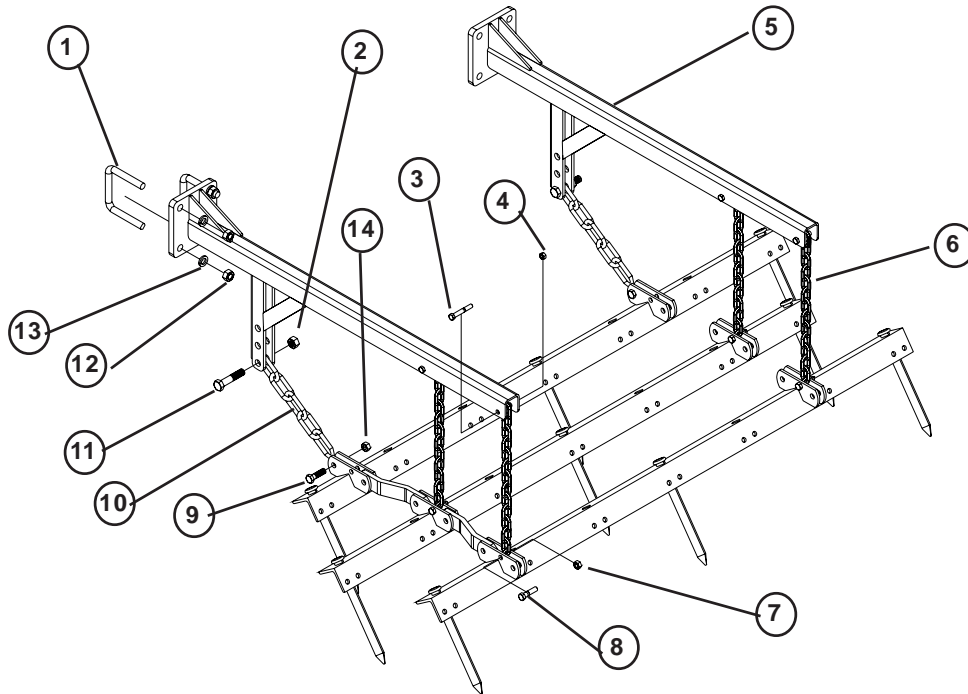

Round Bar Basket Assembly

700713

Item	Qty	Part	Description	Item	Qty	Part	Description
1	1	233649	6FT HARROW BASKET	9	2	244415	BEARING (FD209 1-1/8SQ)
1	1	233776	7-1/2 FT HARROW BASKET	10	8	88347	1/2 FLAT WASHER
1	1	233896	4-1/2 FT HARROW BASKET	11	8	88303	1/2LK WASHER
2	1	234085	4-1/2FT BASKET MOUNT	12	8	88517	BLT HEX 1/2-13NCX1-3/4 5Z
2	1	234090	7-1/2 FT BASKET MOUNT				
2	1	234093	6FT BASKET MOUNT				
3	2	244410	SQUARE BASKET BOLT				
4	2	245382	WASHER				
5	8	88269	WSHR HLK 7/16ID(1/2ACT) Z				
6	8	88392	BLT HEX 7/16-14NCX1-1/2 5Z				
7	2	245381	ADAPTER PLATE				
8	8	245383	SPACER				

Flat Bar Basket Assembly

Item	Part	Description
1	245334	7-1/2FT BASKET MNT
	245333	6FT BASKET MNT
	245332	4-1/2FT BASKET MNT
2	244410	SQUARE BASKET BOLT
3	88417	1/2-13NCx1-1/4 CRG BLT
4	244415	FLANGED BEARING
5	88303	1/2 LOCK WASHER
6	88104	1/2 NUT
7	244299	7-1/2FT FB BASKET
	244298	6FT FB BASKET
	244297	4-1/2FT FB BASKET

Harrow Section Mounts

700715

Item	Part	Description
1	88501	BLT-U 5/8-11NCX4X4-1/4 Z
2	88369	NUT 2POSLK 5/8-11NC 5Z
3	88489	BLT HEX 3/8-16NCX2-1/2 8YZ
4	88162	NUT 2POSLK 3/8-16NC 5P
5	242263	MOUNTING ARM WELD 3BAR SPIKE
6	243699	14 LINK CHAIN
7	88535	NUT 2POSLK 7/16-14NC 5P
8	88671	BLT HEX 7/16-14NCX1-3/4 5Z
9	88517	BLT HEX 1/2-13NCX1-3/4 5Z
10	48997	5 LINK CHAIN
11	88537	BLT HEX 5/8-11NCX2-3/4 5Z
12	88126	NUT HEX 5/8-11NC 5Z
13	88129	WSHR HLK 5/8ID(11/16ACT) Z
14	88363	NUT 2POSLK 1/2-13NC 5Z