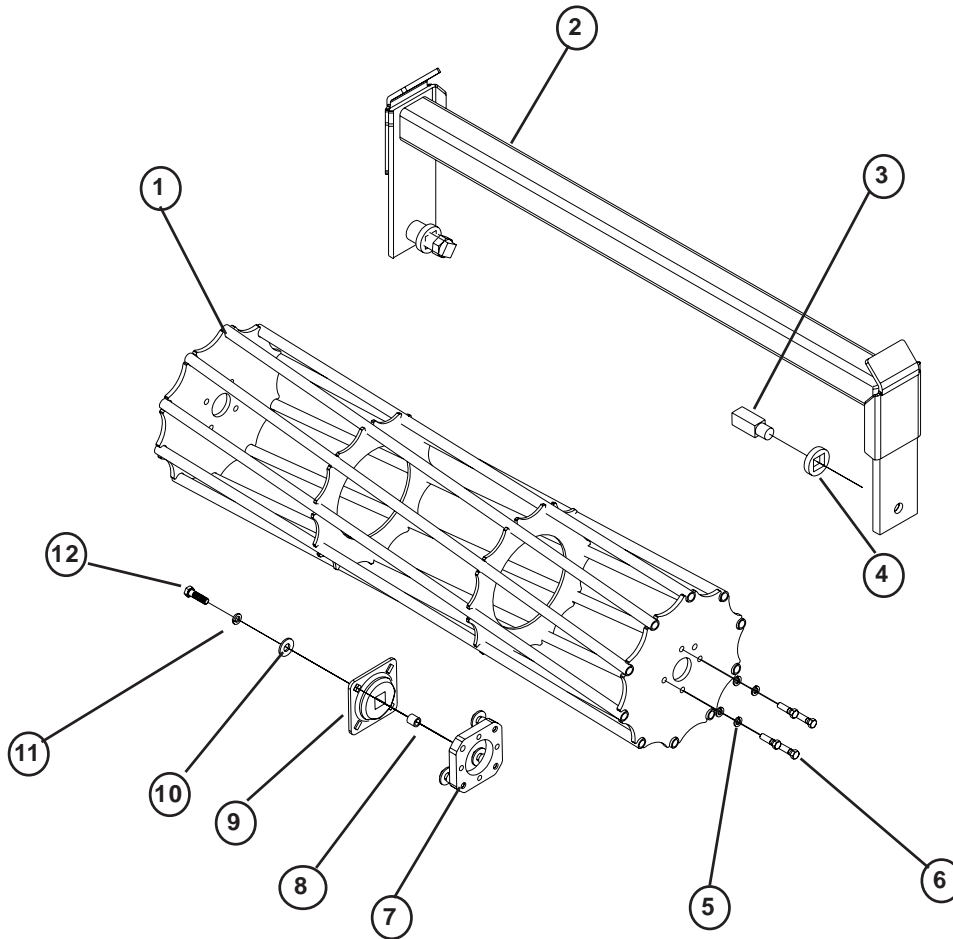

Item	Part	Description	Item	Part	Description
1	221981	MOUNT CASTING (ZINC)	16	88363	NUT 2POSLK 1/2-13NC 5Z
2	23039	PIN-HAIR .14 X 2.69 ZP	17	88348	NUT 2POSLK 1-8NC 5Z
3	244437	HARROW ARM	18	88264	BLT HEX 1-8NCX6 5Z
4	234811	1/2X4 BENT PIN W/HAIRPIN	19	88395	BLT HEX 5/8-11NCX5 5Z
5	67076	3/4-10NCX16.5 SPECIAL BOLT			
6	245360	SPACER FOR SPRING			
7	46390	COMPRESSION SPRING			
8	89275	PIN CLE 1/2 DIA X 2-1/2 Z			
9	234811	1/2X4 BENT PIN W/HAIRPIN			
10	51220	BUSHING			
11	88595	BLT HEX 1/2-13NCX4 5Z			
12	239079	BASKET MOUNT			
13	89327	BLT-U 5/8-11NCX3X4-1/2 Z			
14	88129	WSHR HLK 5/8ID(11/16ACT) Z			
15	88126	NUT HEX 5/8-11NC 5Z			

Round Bar Basket Assembly

700713

Item	Qty	Part	Description	Item	Qty	Part	Description
1	1	233649	6FT HARROW BASKET	9	2	244415	BEARING (FD209 1-1/8SQ)
1	1	233776	7-1/2 FT HARROW BASKET	10	8	88347	1/2 FLAT WASHER
1	1	233896	4-1/2 FT HARROW BASKET	11	8	88303	1/2LK WASHER
2	1	234085	4-1/2FT BASKET MOUNT	12	8	88517	BLT HEX 1/2-13NCX1-3/4 5Z
2	1	234090	7-1/2 FT BASKET MOUNT				
2	1	234093	6FT BASKET MOUNT				
3	2	244410	SQUARE BASKET BOLT				
4	2	245382	WASHER				
5	8	88269	WSHR HLK 7/16ID(1/2ACT) Z				
6	8	88392	BLT HEX 7/16-14NCX1-1/2 5Z				
7	2	245381	ADAPTER PLATE				
8	8	245383	SPACER				

Harrow Section Mounts

700715

Item	Part	Description
1	88501	BLT-U 5/8-11NCX4X4-1/4 Z
2	88369	NUT 2POSLK 5/8-11NC 5Z
3	88489	BLT HEX 3/8-16NCX2-1/2 8YZ
4	88162	NUT 2POSLK 3/8-16NC 5P
5	242263	MOUNTING ARM WELD 3BAR SPIKE
6	243699	14 LINK CHAIN
7	88535	NUT 2POSLK 7/16-14NC 5P
8	88671	BLT HEX 7/16-14NCX1-3/4 5Z
9	88517	BLT HEX 1/2-13NCX1-3/4 5Z
10	48997	5 LINK CHAIN
11	88537	BLT HEX 5/8-11NCX2-3/4 5Z
12	88126	NUT HEX 5/8-11NC 5Z
13	88129	WSHR HLK 5/8ID(11/16ACT) Z
14	88363	NUT 2POSLK 1/2-13NC 5Z