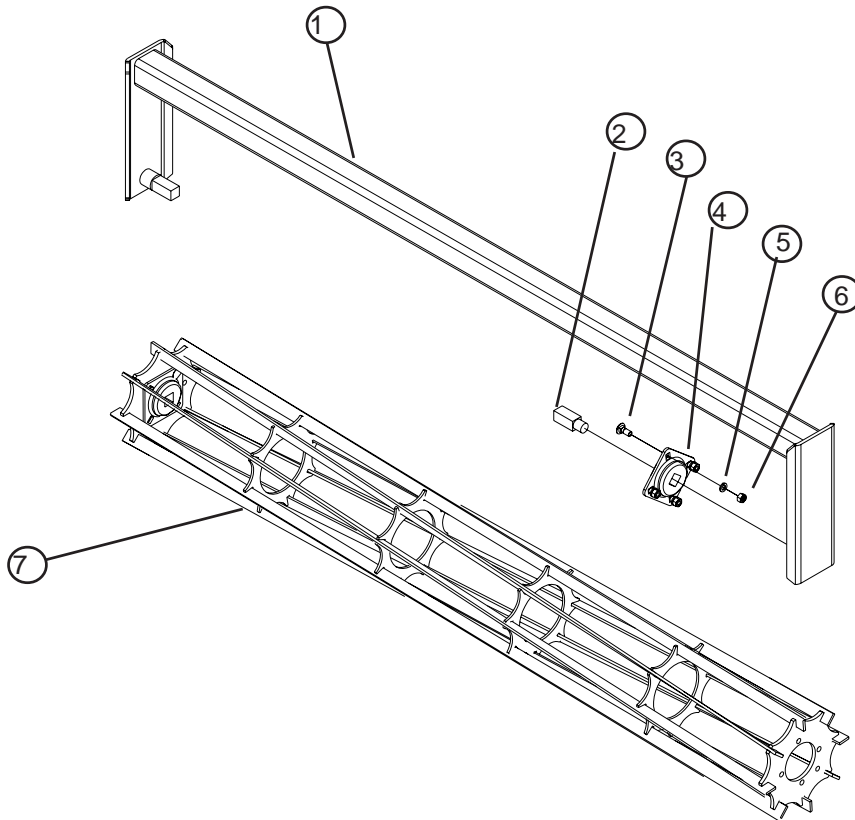

Flat Bar Basket Assembly

Item	Part	Description
1	245334	7-1/2FT BASKET MNT
	245333	6FT BASKET MNT
	245332	4-1/2FT BASKET MNT
2	244410	SQUARE BASKET BOLT
3	88417	1/2-13NCx1-1/4 CRG BLT
4	244415	FLANGED BEARING
5	88303	1/2 LOCK WASHER
6	88104	1/2 NUT
7	244299	7-1/2FT FB BASKET
	244298	6FT FB BASKET
	244297	4-1/2FT FB BASKET