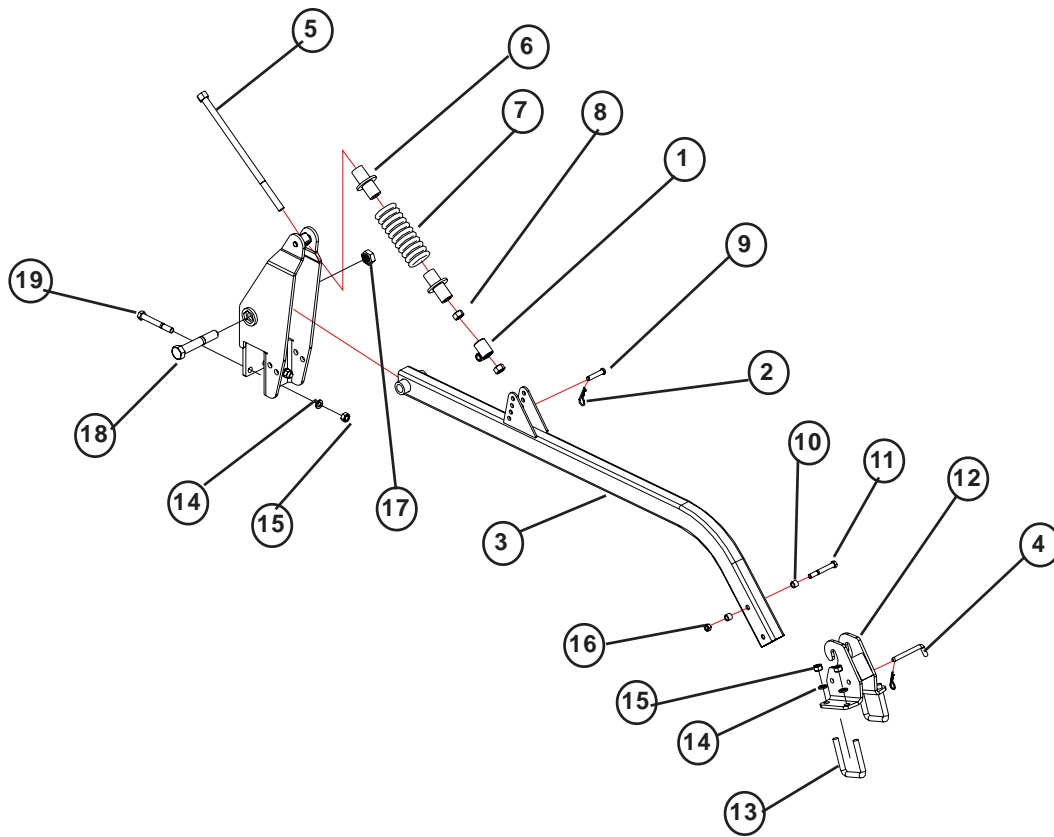

Basket Harrow Arm Assembly

700714

Item	Part	Description	Item	Part	Description
1	221981	MOUNT CASTING (ZINC)	16	88363	NUT 2POSLK 1/2-13NC 5Z
2	23039	PIN-HAIR .14 X 2.69 ZP	17	88348	NUT 2POSLK 1-8NC 5Z
3	244437	HARROW ARM	18	88264	BLT HEX 1-8NCX6 5Z
4	234811	1/2X4 BENT PIN W/HAIRPIN	19	88395	BLT HEX 5/8-11NCX5 5Z
5	67076	3/4-10NCX16.5 SPECIAL BOLT			
6	245360	SPACER FOR SPRING			
7	46390	COMPRESSION SPRING			
8	89275	PIN CLE 1/2 DIA X 2-1/2 Z			
9	234811	1/2X4 BENT PIN W/HAIRPIN			
10	51220	BUSHING			
11	88595	BLT HEX 1/2-13NCX4 5Z			
12	239079	BASKET MOUNT			
13	89327	BLT-U 5/8-11NCX3X4-1/2 Z			
14	88129	WSHR HLK 5/8ID(11/16ACT) Z			
15	88126	NUT HEX 5/8-11NC 5Z