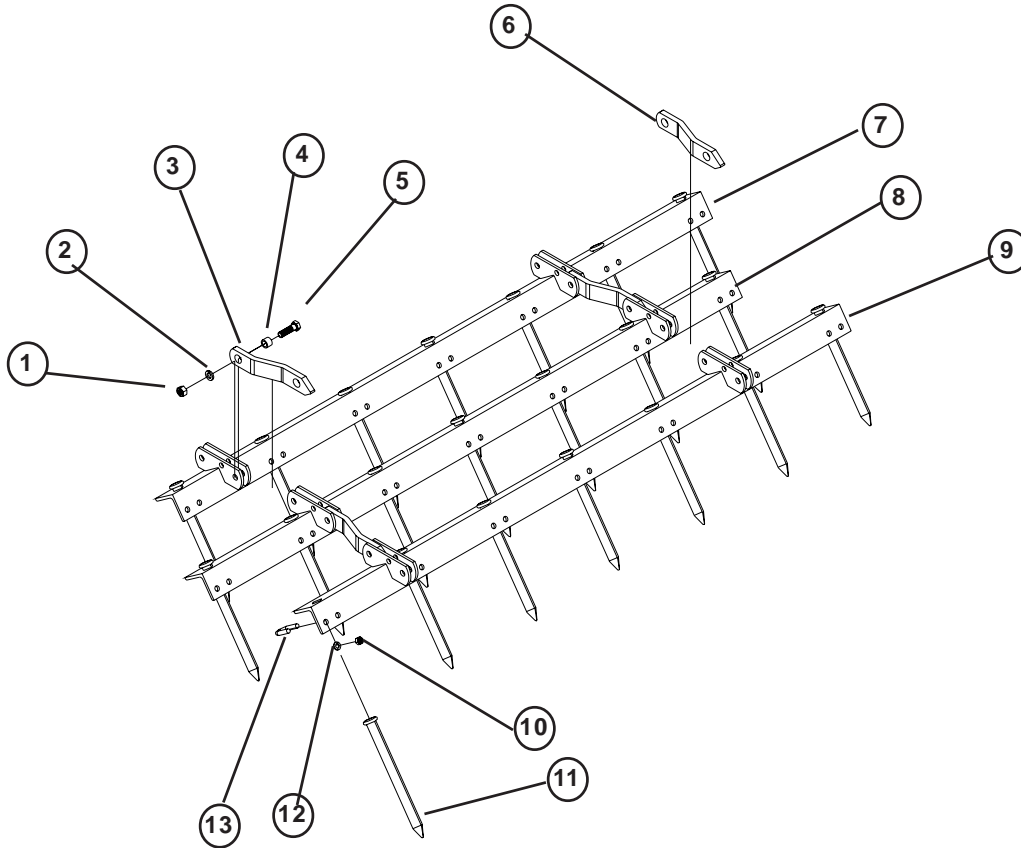

Flat Bar Basket Assembly

Item	Part	Description
1	245334	7-1/2FT BASKET MNT
	245333	6FT BASKET MNT
	245332	4-1/2FT BASKET MNT
2	244410	SQUARE BASKET BOLT
3	88417	1/2-13NCx1-1/4 CRG BLT
4	244415	FLANGED BEARING
5	88303	1/2 LOCK WASHER
6	88104	1/2 NUT
7	244299	7-1/2FT FB BASKET
	244298	6FT FB BASKET
	244297	4-1/2FT FB BASKET

Harrow Section Mounts

700715

Item	Part	Description
1	88501	BLT-U 5/8-11NCX4X4-1/4 Z
2	88369	NUT 2POSLK 5/8-11NC 5Z
3	88489	BLT HEX 3/8-16NCX2-1/2 8YZ
4	88162	NUT 2POSLK 3/8-16NC 5P
5	242263	MOUNTING ARM WELD 3BAR SPIKE
6	243699	14 LINK CHAIN
7	88535	NUT 2POSLK 7/16-14NC 5P
8	88671	BLT HEX 7/16-14NCX1-3/4 5Z
9	88517	BLT HEX 1/2-13NCX1-3/4 5Z
10	48997	5 LINK CHAIN
11	88537	BLT HEX 5/8-11NCX2-3/4 5Z
12	88126	NUT HEX 5/8-11NC 5Z
13	88129	WSHR HLK 5/8ID(11/16ACT) Z
14	88363	NUT 2POSLK 1/2-13NC 5Z

Harrow Section Bars

Item	Part	Description	Item	Part	Description
1	88104	NUT HEX 1/2-13NC 5Z	10	88103	NUT HEX 3/8-16NC 5Z
2	88303	WSHR HLK 1/2ID(9/16ACT) Z	11	52631	TOOTH
3	55214	RIGHT LINK CONNECTOR	12	88362	WSHR HLK 3/8ID Z
4	54057	BUSHING	13	30277	BLT-U 3/8-16NCX1.06X1.9
5	88517	BLT HEX 1/2-13NCX1-3/4 5Z			
6	55213	LEFT LINK CONNECTOR			
7	55243	5'0" 3BAR HA ANGLE (#1) (6 TOOTH)			
	55246	5'10" 3BAR HA ANGLE (#1) (7 TOOTH)			
	55252	7'6" 3BAR HA ANGLE (#1) (9 TOOTH)			
8	55190	5'0" 3BAR HA ANGLE (#2) (6 TOOTH)			
	55195	5'10" 3BAR HA ANGLE (#2) (7 TOOTH)			
	55253	7'6" 3BAR HA ANGLE (#2) (9 TOOTH)			
9	55192	5'0" 3BAR HA ANGLE (#3) (6 TOOTH)			
	55197	5'10" 3BAR HA ANGLE (#3) (7 TOOTH)			
	55254	7'6" 3BAR HA ANGLE (#3) (9 TOOTH)			