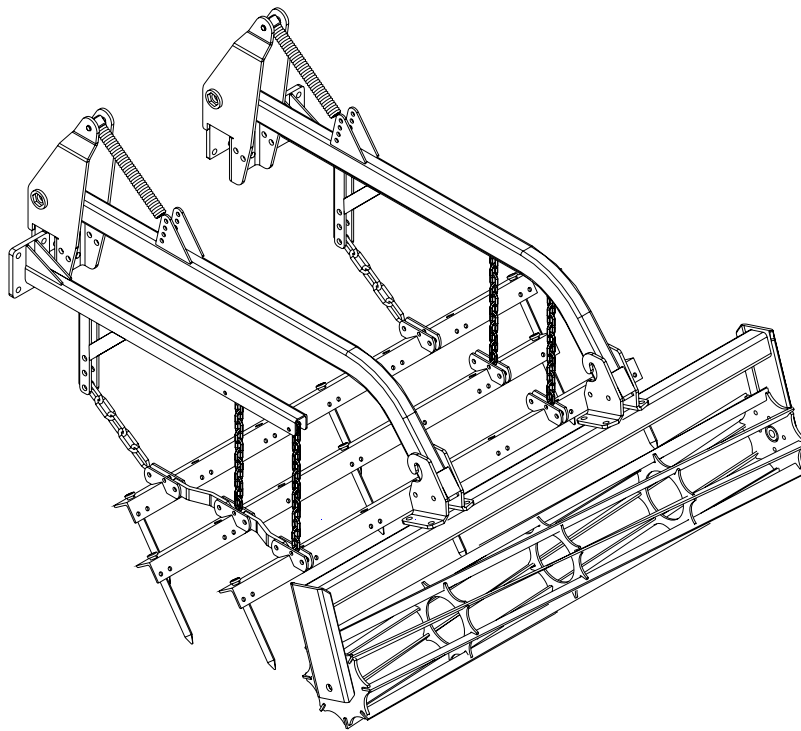

PARTS MANUAL

SPIKE HARROW WITH BASKET

 **WIL-RICH**

PO Box 1030
Wahpeton, ND 58074
PH (701) 642-2621
Fax (701) 642-3372
WWW.WIL-RICH.COM

HARROW/BASKET PARTS MANUAL (74313) 10/09

Basket Harrow Arm Assembly

700714

Item	Part	Description	Item	Part	Description
1	221981	MOUNT CASTING (ZINC)	16	88363	NUT 2POSLK 1/2-13NC 5Z
2	23039	PIN-HAIR .14 X 2.69 ZP	17	88348	NUT 2POSLK 1-8NC 5Z
3	244437	HARROW ARM	18	88264	BLT HEX 1-8NCX6 5Z
4	234811	1/2X4 BENT PIN W/HAIRPIN	19	88395	BLT HEX 5/8-11NCX5 5Z
5	67076	3/4-10NCX16.5 SPECIAL BOLT			
6	245360	SPACER FOR SPRING			
7	46390	COMPRESSION SPRING			
8	89275	PIN CLE 1/2 DIA X 2-1/2 Z			
9	234811	1/2X4 BENT PIN W/HAIRPIN			
10	51220	BUSHING			
11	88595	BLT HEX 1/2-13NCX4 5Z			
12	239079	BASKET MOUNT			
13	89327	BLT-U 5/8-11NCX3X4-1/2 Z			
14	88129	WSHR HLK 5/8ID(11/16ACT) Z			
15	88126	NUT HEX 5/8-11NC 5Z			

Round Bar Basket Assembly

700713

Item	Qty	Part	Description	Item	Qty	Part	Description
1	1	233649	6FT HARROW BASKET	9	2	244415	BEARING (FD209 1-1/8SQ)
1	1	233776	7-1/2 FT HARROW BASKET	10	8	88347	1/2 FLAT WASHER
1	1	233896	4-1/2 FT HARROW BASKET	11	8	88303	1/2LK WASHER
2	1	234085	4-1/2FT BASKET MOUNT	12	8	88517	BLT HEX 1/2-13NCX1-3/4 5Z
2	1	234090	7-1/2 FT BASKET MOUNT				
2	1	234093	6FT BASKET MOUNT				
3	2	244410	SQUARE BASKET BOLT				
4	2	245382	WASHER				
5	8	88269	WSHR HLK 7/16ID(1/2ACT) Z				
6	8	88392	BLT HEX 7/16-14NCX1-1/2 5Z				
7	2	245381	ADAPTER PLATE				
8	8	245383	SPACER				

Harrow Section Mounts

700715

Item	Part	Description
1	88501	BLT-U 5/8-11NCX4X4-1/4 Z
2	88369	NUT 2POSLK 5/8-11NC 5Z
3	88489	BLT HEX 3/8-16NCX2-1/2 8YZ
4	88162	NUT 2POSLK 3/8-16NC 5P
5	242263	MOUNTING ARM WELD 3BAR SPIKE
6	243699	14 LINK CHAIN
7	88535	NUT 2POSLK 7/16-14NC 5P
8	88671	BLT HEX 7/16-14NCX1-3/4 5Z
9	88517	BLT HEX 1/2-13NCX1-3/4 5Z
10	48997	5 LINK CHAIN
11	88537	BLT HEX 5/8-11NCX2-3/4 5Z
12	88126	NUT HEX 5/8-11NC 5Z
13	88129	WSHR HLK 5/8ID(11/16ACT) Z
14	88363	NUT 2POSLK 1/2-13NC 5Z