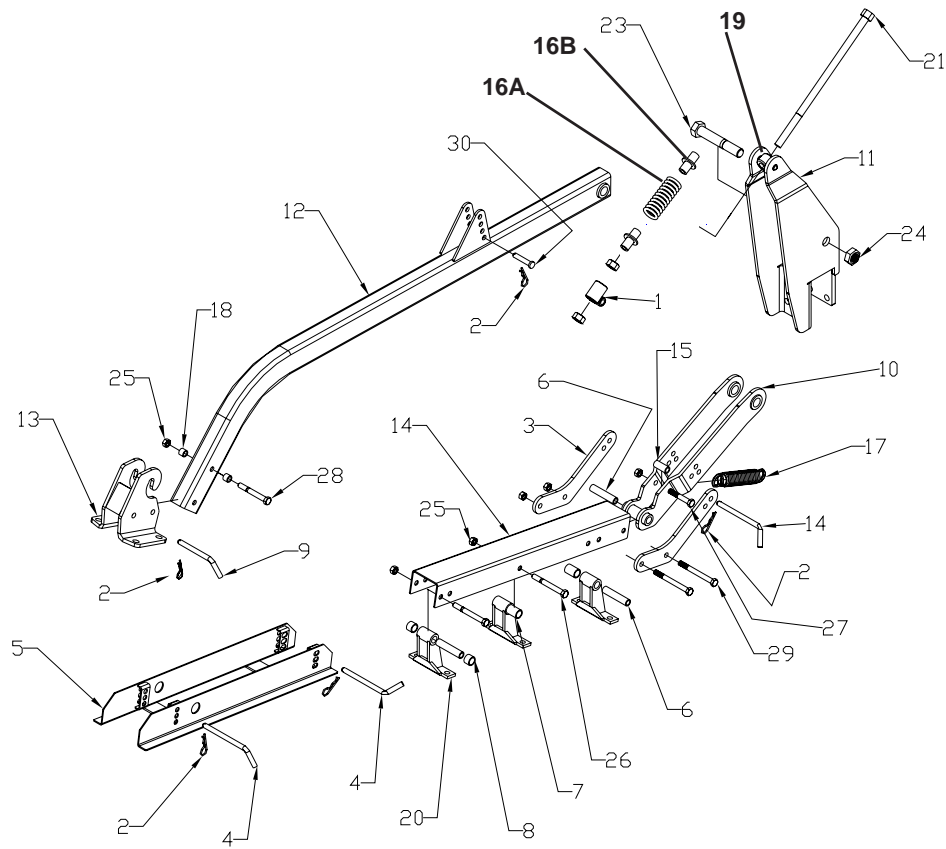

HARROW/BASKET PARTS MANUAL (74297) 8/11

Basket Harrow Arm Assembly

700267

Item	Part	Description	Item	Part	Description
1	221981	MOUNT CASTING (ZINC)	16A	46390	COMPRESSION SPRING
2	23039	PIN-HAIR .14 X 2.69 ZP	16B	245360	SPACER FOR SPRING (NOT SHOWN)
3	233454	HARROW ARM	17	46398	SPRING 8 IN LONG
4	233515	1/2 X 6-1/2 BENT PIN (ZP)	18	51220	BUSHING
5	233516	ANGLE ADJUST	19	32622	TRUNNION
6	233645	PIVOT TUBE (ZINC)	20	68578	PIVOT BRACKET
7	233668	BUSHING (ZINC))	21	67076	3/4-10NCX16.5 SPECIAL BOLT
8	233669	BUSHING (ZINC)	22	88110	NUT HEX 3/4-10NC 5Z
9	234811	1/2X4 BENT PIN W/HAIRPIN	23	88264	BLT HEX 1-8NCX6 5Z
10	238690	INNER HARROW BRACKET	24	88348	NUT 2POSLK 1-8NC 5Z
11	239044	HARROW BASKET MOUNT	25	88363	NUT 2POSLK 1/2-13NC 5Z
12	239048	BASKET ARM	26	88382	BLT HEX 1/2-13NCX4-1/2 5Z
13	239079	BASKET MOUNT	27	88541	BLT HEX 1/2-13NCX3 5Z
14	239080	HARROW HANGER BAR	28	88595	BLT HEX 1/2-13NCX4 5Z
15	239081	SPRING BUSHING	29	88681	BLT HEX 1/2-13NCX5 5Z
			30	89275	PIN CLE 1/2 DIA X 2-1/2 Z

Harrow Section Bars and Tines

700009

Item	Qty	Part	Description
1		88554	BLT HEX 1/2-13NCX1-1/4 5Z
2		68578	PIVOT BRACKET - GRAY
3	1	67883	4-1/2FT SECTION BAR - GRAY
3	1	67884	6FT SECTION BAR - GRAY
3	1	67885	7-1/2FT SECTION BAR - GRAY
4		67886	7/16X18X9 HARROW SPRING - GRAY
5		67062	TINE CLAMP
6		88303	WSHR HLK 1/2ID(9/16ACT) Z
7		88104	NUT HEX 1/2-13NC 5Z