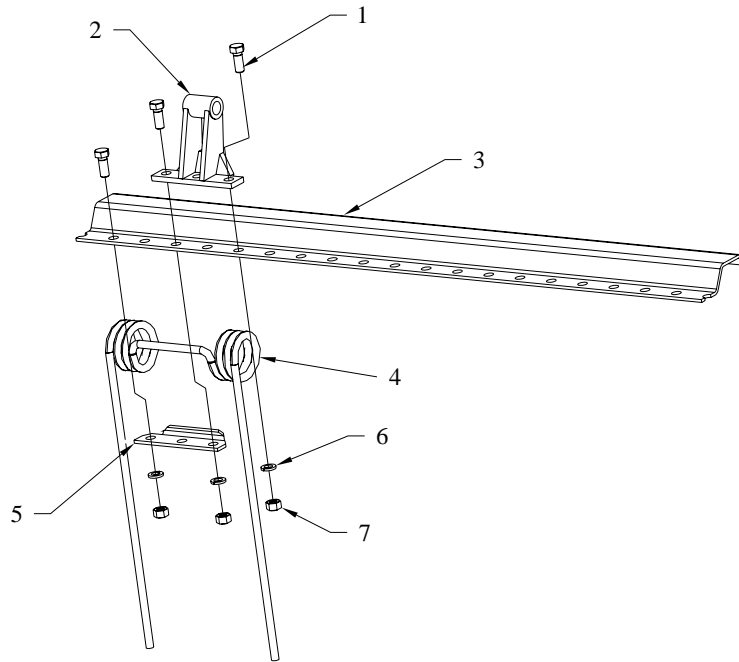

HARROW/BASKET PARTS MANUAL (74297) 8/11

Basket Harrow Arm Assembly

700267

Item	Part	Description	Item	Part	Description
1	221981	MOUNT CASTING (ZINC)	16A	46390	COMPRESSION SPRING
2	23039	PIN-HAIR .14 X 2.69 ZP	16B	245360	SPACER FOR SPRING (NOT SHOWN)
3	233454	HARROW ARM	17	46398	SPRING 8 IN LONG
4	233515	1/2 X 6-1/2 BENT PIN (ZP)	18	51220	BUSHING
5	233516	ANGLE ADJUST	19	32622	TRUNNION
6	233645	PIVOT TUBE (ZINC)	20	68578	PIVOT BRACKET
7	233668	BUSHING (ZINC))	21	67076	3/4-10NCX16.5 SPECIAL BOLT
8	233669	BUSHING (ZINC)	22	88110	NUT HEX 3/4-10NC 5Z
9	234811	1/2X4 BENT PIN W/HAIRPIN	23	88264	BLT HEX 1-8NCX6 5Z
10	238690	INNER HARROW BRACKET	24	88348	NUT 2POSLK 1-8NC 5Z
11	239044	HARROW BASKET MOUNT	25	88363	NUT 2POSLK 1/2-13NC 5Z
12	239048	BASKET ARM	26	88382	BLT HEX 1/2-13NCX4-1/2 5Z
13	239079	BASKET MOUNT	27	88541	BLT HEX 1/2-13NCX3 5Z
14	239080	HARROW HANGER BAR	28	88595	BLT HEX 1/2-13NCX4 5Z
15	239081	SPRING BUSHING	29	88681	BLT HEX 1/2-13NCX5 5Z
			30	89275	PIN CLE 1/2 DIA X 2-1/2 Z

Harrow Section Bars and Tines

700009

Item	Qty	Part	Description
1		88554	BLT HEX 1/2-13NCX1-1/4 5Z
2		68578	PIVOT BRACKET - GRAY
3	1	67883	4-1/2FT SECTION BAR - GRAY
3	1	67884	6FT SECTION BAR - GRAY
3	1	67885	7-1/2FT SECTION BAR - GRAY
4		67886	7/16X18X9 HARROW SPRING - GRAY
5		67062	TINE CLAMP
6		88303	WSHR HLK 1/2ID(9/16ACT) Z
7		88104	NUT HEX 1/2-13NC 5Z